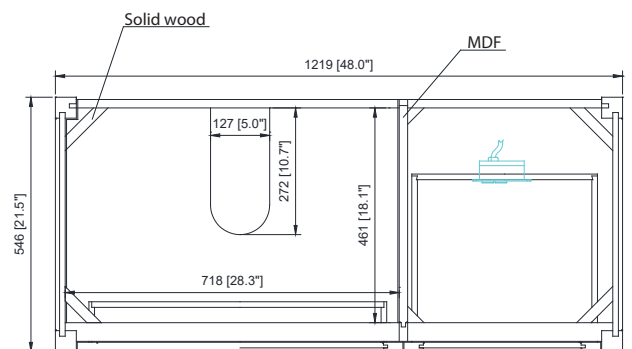

Caractéristiques

- Construction en bois massif et MDF
- 2 portes à fermeture en douceur
- 3 tiroirs à fermeture en douceur
- 1 tiroir rabattable
- 1 étagère intérieure
- Prise de courant intégrée
- Matériel noir sablé
- Niveleurs de pieds réglables

Colors / Couleurs

- Ice Blue / Bleu de glace

Nominal Dimension / Dimension Nominale

- 48W x 21.5D x 34H inches | 1219 x 546 x 864 mm

Product Diagrams / Diagrammes Produit

Front / Devant

Back / Derrière

Side / Côté