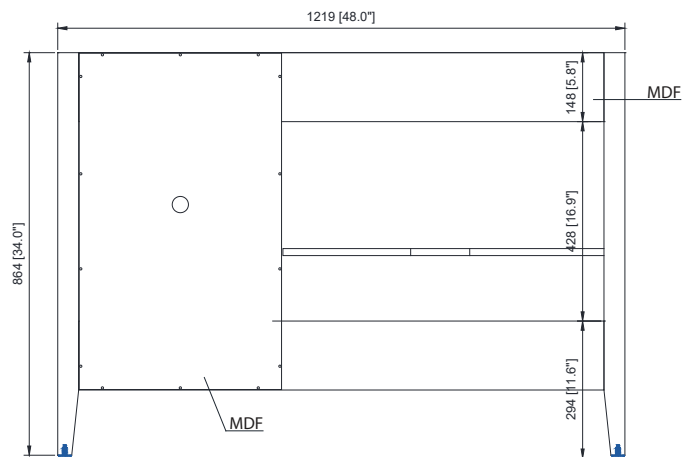

Colors / Couleurs

- Ice Blue / Bleu de glace

Nominal Dimension / Dimension Nominale

- 48W x 21.5D x 34H inches | 1219 x 546 x 864 mm

Product Diagrams / Diagrammes Produit

Front / Devant

Back / Derrière

Side / Côté