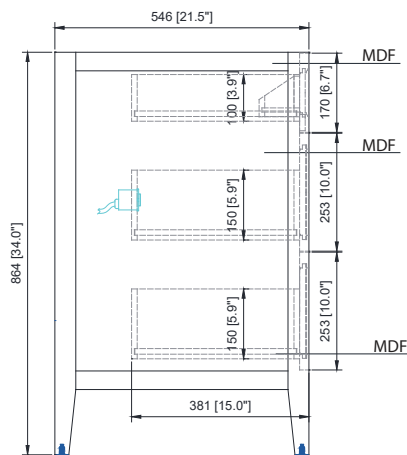

Caractéristiques

- Construction en bois massif et MDF
- 2 portes à fermeture en douceur
- 3 tiroirs à fermeture en douceur
- 1 tiroir rabattable
- 1 étagère intérieure
- Prise de courant intégrée
- Matériel noir sablé
- Niveleurs de pieds réglables

Colors / Couleurs

- Ice Blue / Bleu de glace

Nominal Dimension / Dimension Nominale

- 48W x 21.5D x 34H inches | 1219 x 546 x 864 mm

Product Diagrams / Diagrammes Produit

Front / Devant

Back / Derrière

Side / Côté