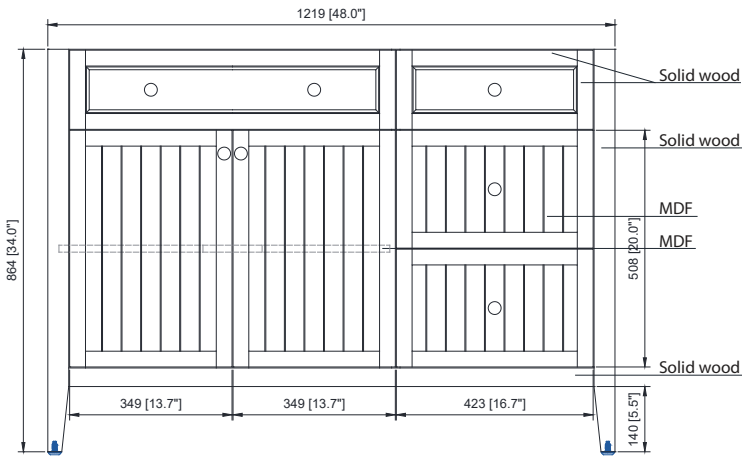

Avanity

LAYLA-V48-IB

Features

- Solid wood and MDF construction
- 2 soft-close doors
- 3 soft-close drawers
- 1 flip down drawer
- 1 interior shelf
- Built-in outlet
- Sandblasted black hardware
- Adjustable leg levelers

Caractéristiques

- Construction en bois massif et MDF
- 2 portes à fermeture en douceur
- 3 tiroirs à fermeture en douceur
- 1 tiroir rabattable
- 1 étagère intérieure
- Prise de courant intégrée
- Matériel noir sablé
- Niveleurs de pieds réglables

Colors / Couleurs

- Ice Blue / Bleu de glace

Nominal Dimension / Dimension Nominale

- 48W x 21.5D x 34H inches | 1219 x 546 x 864 mm

Product Diagrams / Diagrammes Produit

Front / Devant

Back / Derrière

Side / Côté