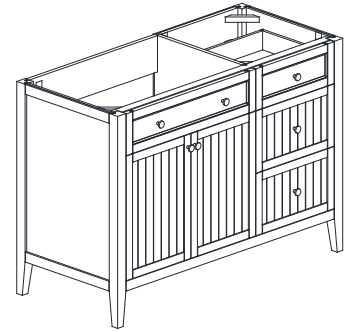

Avanity

LAYLA-V48-IB

Features

- Solid wood and MDF construction
- 2 soft-close doors
- 3 soft-close drawers
- 1 flip down drawer
- 1 interior shelf
- Built-in outlet
- Sandblasted black hardware
- Adjustable leg levelers

Caractéristiques

- Construction en bois massif et MDF
- 2 portes à fermeture en douceur
- 3 tiroirs à fermeture en douceur
- 1 tiroir rabattable
- 1 étagère intérieure
- Prise de courant intégrée
- Matériel noir sablé
- Niveleurs de pieds réglables

Colors / Couleurs

- Ice Blue / Bleu de glace

Nominal Dimension / Dimension Nominale

- 48W x 21.5D x 34H inches | 1219 x 546 x 864 mm

Product Diagrams / Diagrammes Produit

Front / Devant

Back / Derrière

Side / Côté