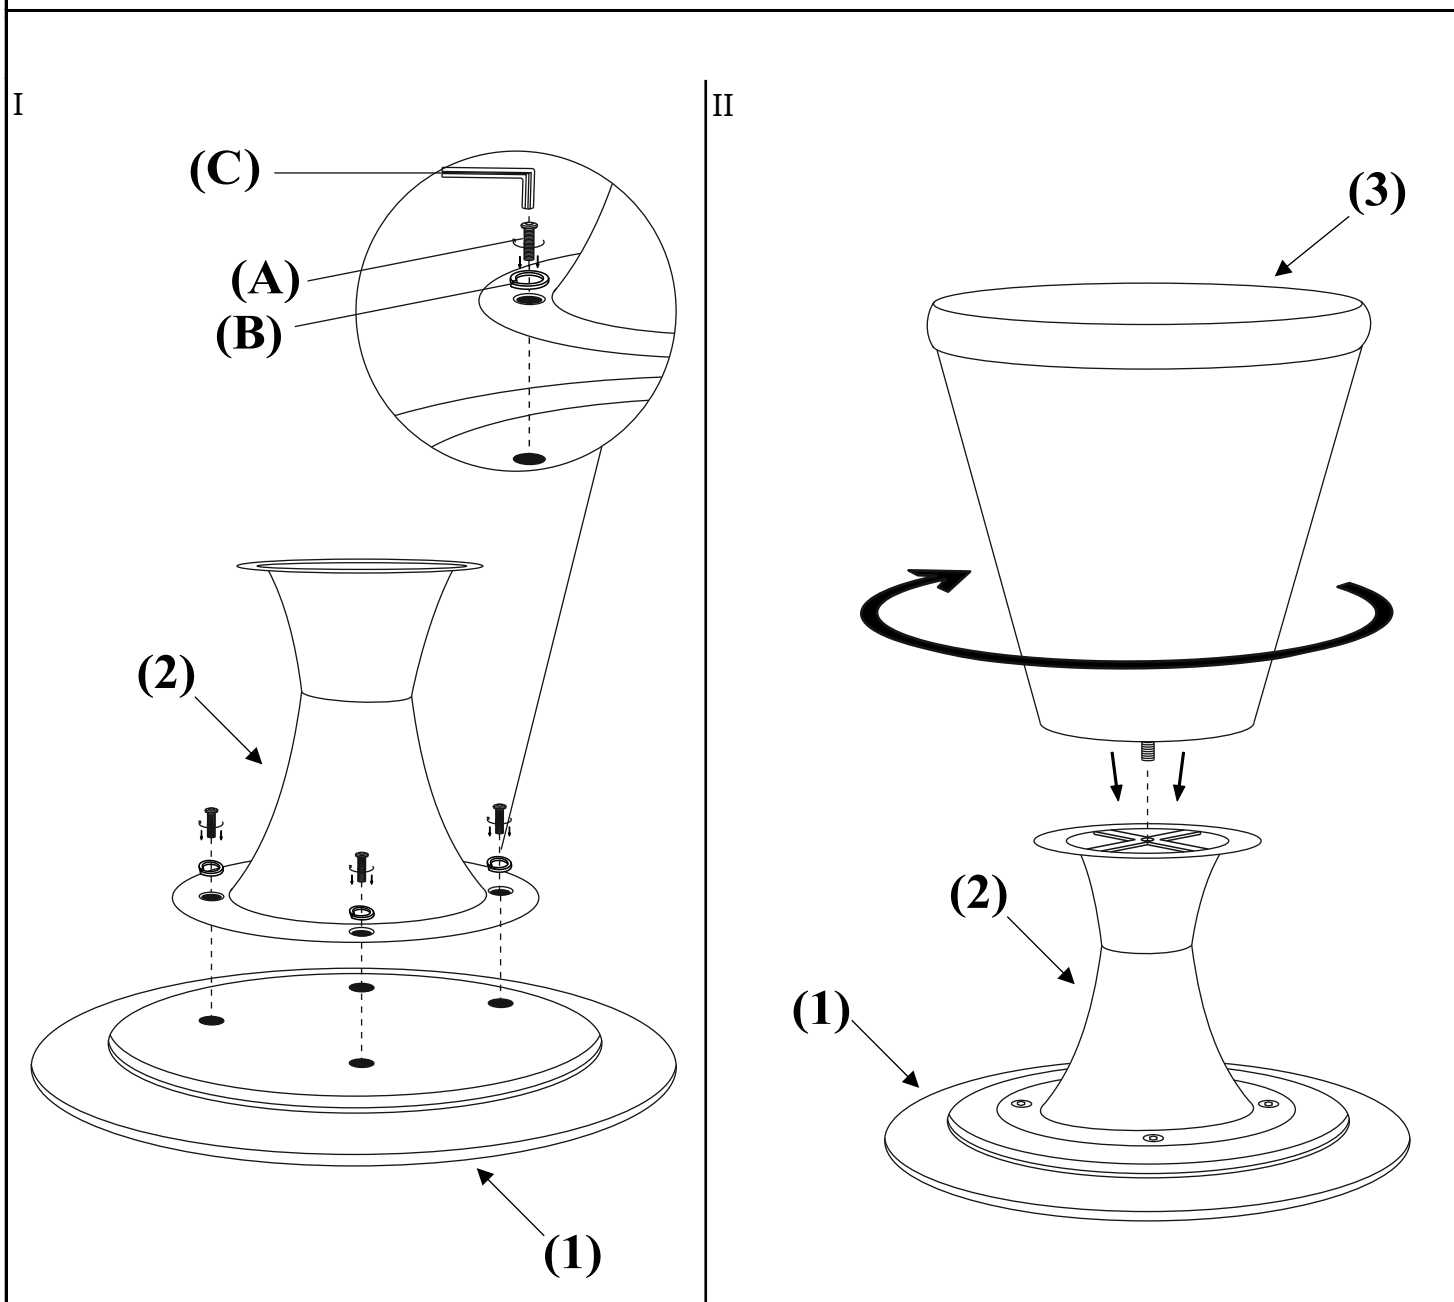

**ITEM NAME/NOM D'ITEM: GLASA COFFEE TABLE**

**ITEM # /NO. ITEM: 110626**

**PARTS LIST/LISTE DES PIÈCES**

<p>(1)</p>  <p>x1</p>	<p>(2)</p>  <p>x1</p>	<p>(3)</p>  <p>x1</p>	<p>(4)</p> <p>A.  x4</p> <p>B.  x4</p> <p>C.  x1</p>
---	--	---	---

**ASSEMBLY INSTRUCTIONS/INSTRUCTIONS D'ASSEMBLAGE**

For missing parts or damaged parts, please call /  
 Pour pièce manquante ou endommagée, veuillez appeler:

USA, Canada and Mexico: (866)-798-6663

**ITEM NAME/NOM D'ITEM: SURAT CONSOLE TABLE**