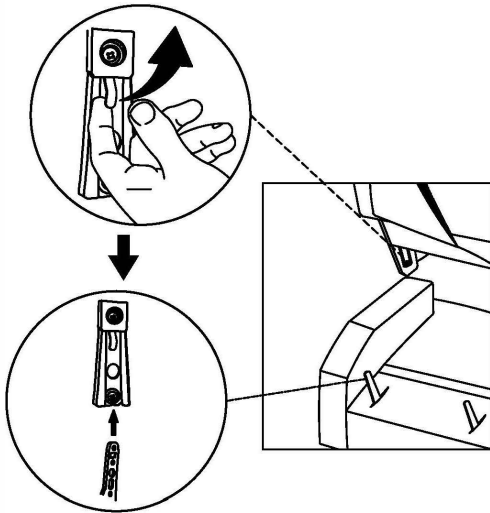

Step 5
Étape 5

Step 6
Étape 6

Step 7
Étape 7

COMPLETED
completé

ASSEMBLY INSTRUCTION

INSTRUCTIONS D'ASSEMBLAGE

ITEM NO : 194S9629DGY/LTE/SVE-2
Double Reclining Love Seat / Causeuse inclinable

Disassemble the part / Démonter la pièce

Step 1
Étape 1

To unlock the back of the recliner from its base, push up on the small metal hook built into the side of the recliner

Pour déverrouiller l'arrière du fauteuil inclinable de sa base, appuyez sur le petit crochet en métal intégré sur le côté du fauteuil inclinable