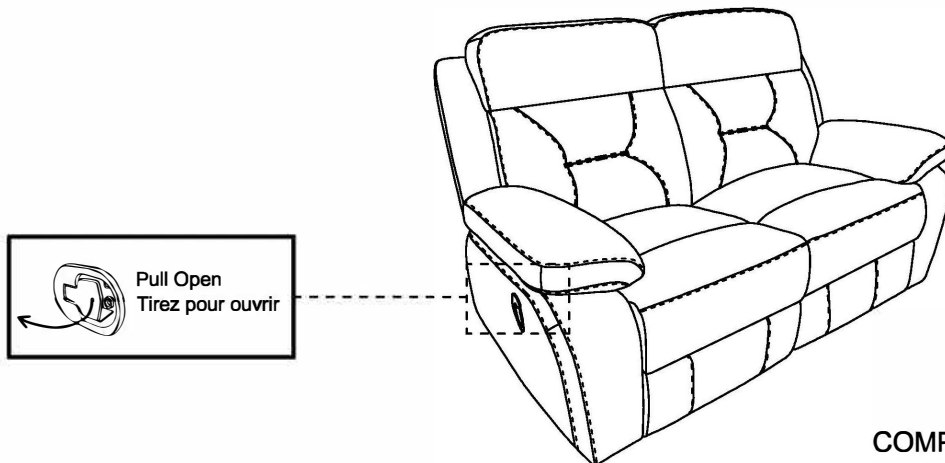

Step 7
Étape 7