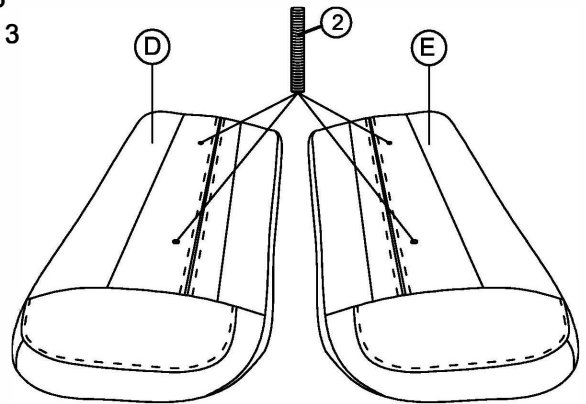

PARTS LIST/ LISTE DE PIÈCES

NO	DRAWING/DESSIN	DESCRIPTION	QTY/ QTÉ
A		SEAT siège	1PC
B		LSF BACK REST / dossier gauche	1PC
C		RSF BACK REST/ dossier droite	1PC
D		LSF ARM/ bras gauche	1PC
E		RSF ARM/ bras droite	1PC

HARDWARE LIST/LISTE DE QUINCAILLERIE

NO	DESCRIPTION	SKETCH/ Esquisser	QTY/ QTÉ
1	M8 x 32mm Diameter STAR KNOD		4PCS
2	THREADED BOLT M8 X 90MM		4PCS

**ABOVE HARDWARE ARE PACKED IN 194S9629DGY/LTE/SVE-2 FOR ASSEMBLY.

ASSEMBLY INSTRUCTION

INSTRUCTIONS D'ASSEMBLAGE

ITEM NO : 194S9629DGY/LTE/SVE-2
Double Reclining Love Seat / Causeuse inclinable

Step 1
Étape 1

Step 2
Étape 2

Step 3
Étape 3

Step 4
Étape 4

ASSEMBLY INSTRUCTION
INSTRUCTIONS D'ASSEMBLAGE
ITEM NO : 194S9629DGY/LTE/SVE-2
Double Reclining Love Seat / Causeuse inclinable

Step 5
Étape 5

Step 6
Étape 6

Step 7
Étape 7

COMPLETED
completé

ASSEMBLY INSTRUCTION

INSTRUCTIONS D'ASSEMBLAGE

ITEM NO : 194S9629DGY/LTE/SVE-2
Double Reclining Love Seat / Causeuse inclinable

Disassemble the part / Démonter la pièce