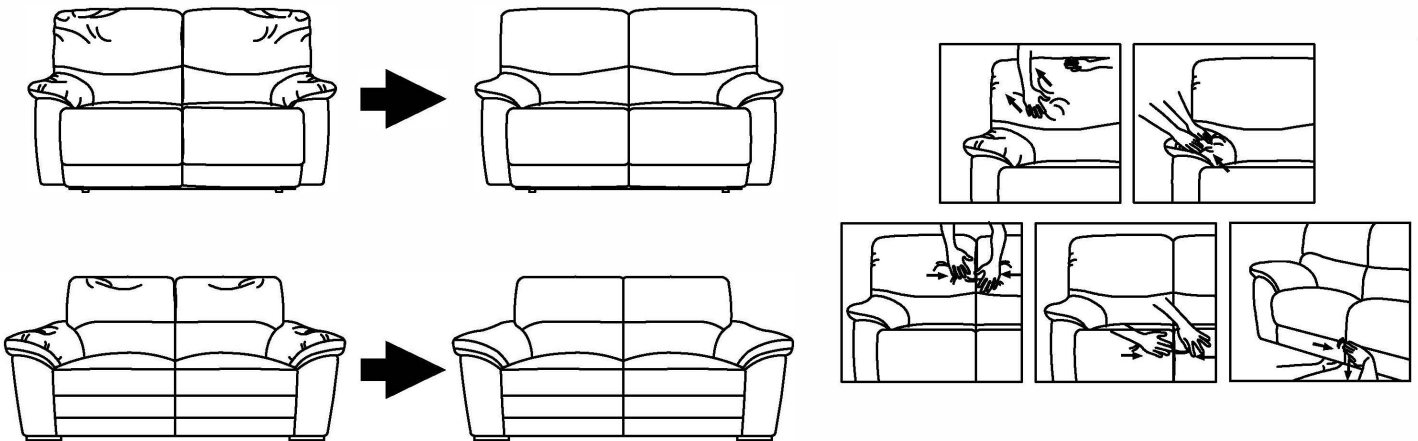

TOP GRAIN LEATHER MATCH PVC CARE INSTRUCTION.
INSTRUCTIONS POUR LES SOINS DU CUIR ET PVC:

- Avoid exposing furniture directly to sunlight or heating and air conditioning outlets.
- Éviter d'exposer les meubles aux rayons directs du soleil ou aux sorties de chaleur et d'air climatisé.
- Exposure to sunlight or heating and air conditioning outlets will fade/damage top grain leather match PVC.
- Éviter d'exposer les meubles aux rayons directs du soleil ou aux sorties de chaleur et d'air climatisé.
- Wipe gently with a damp soft cloth to remove dust, dirt and any buildup.
- Pour enlever la poussière, essuyer avec un chiffon doux.