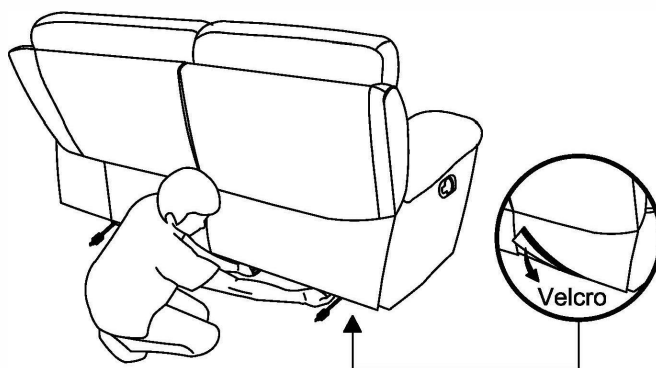

ASSEMBLY INSTRUCTION
INSTRUCTIONS D'ASSEMBLAGE
ITEM NO : 194S9629DGY/LTE/SVE-2
Double Reclining Love Seat / Causeuse inclinable

Step 5
Étape 5

Step 6
Étape 6

Step 7
Étape 7

COMPLETED
completé