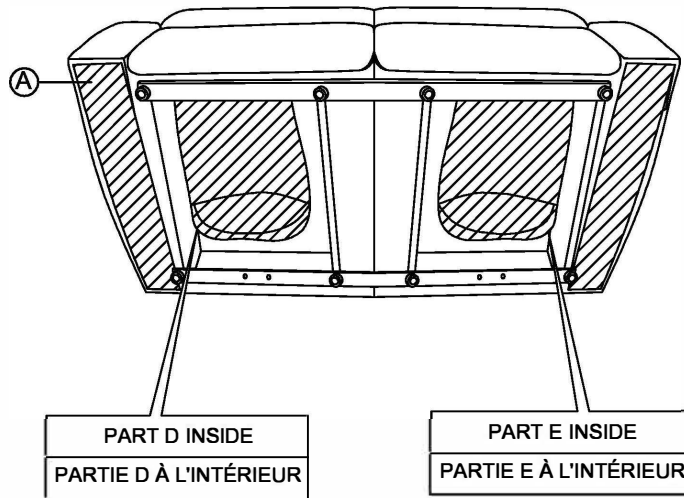

PARTS LIST/ LISTE DE PIÈCES

NO	DRAWING/DESSIN	DESCRIPTION	QTY/ QTÉ
A		SEAT siège	1PC
B		LSF BACK REST / dossier gauche	1PC
C		RSF BACK REST/ dossier droite	1PC
D		LSF ARM/ bras gauche	1PC
E		RSF ARM/ bras droite	1PC

ASSEMBLY INSTRUCTION

INSTRUCTIONS D'ASSEMBLAGE

ITEM NO : 194S9629DGY/LTE/SVE-2
Double Reclining Love Seat / Causeuse inclinable

Step 1
Étape 1

Step 2
Étape 2

Step 3
Étape 3

Step 4
Étape 4

ASSEMBLY INSTRUCTION
INSTRUCTIONS D'ASSEMBLAGE
ITEM NO : 194S9629DGY/LTE/SVE-2
Double Reclining Love Seat / Causeuse inclinable