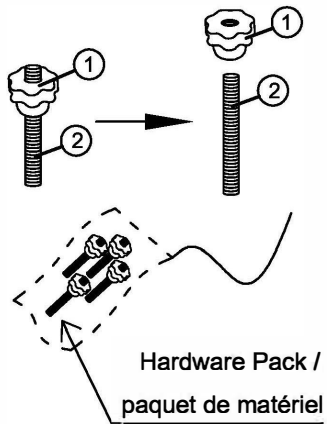

ASSEMBLY INSTRUCTION

INSTRUCTIONS D'ASSEMBLAGE

ITEM NO : 194S9629DGY/LTE/SVE-2
Double Reclining Love Seat / Causeuse inclinable

Step 1
Étape 1

Step 2
Étape 2

Step 3
Étape 3

Step 4
Étape 4

ASSEMBLY INSTRUCTION
INSTRUCTIONS D'ASSEMBLAGE
ITEM NO : 194S9629DGY/LTE/SVE-2
Double Reclining Love Seat / Causeuse inclinable

Step 5
Étape 5

Step 6
Étape 6

Step 7
Étape 7

COMPLETED
completé

ASSEMBLY INSTRUCTION

INSTRUCTIONS D'ASSEMBLAGE

ITEM NO : 194S9629DGY/LTE/SVE-2
Double Reclining Love Seat / Causeuse inclinable

Disassemble the part / Démonter la pièce