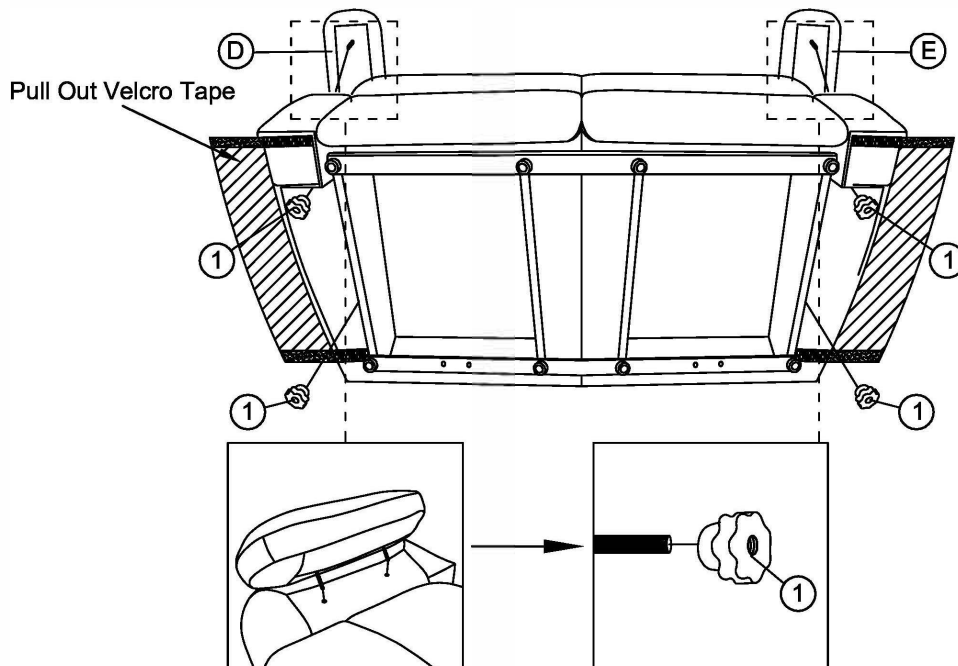

ASSEMBLY INSTRUCTION

INSTRUCTIONS D'ASSEMBLAGE

ITEM NO : 194S9629DGY/LTE/SVE-2
Double Reclining Love Seat / Causeuse inclinable

Step 1
Étape 1

Step 2
Étape 2

Step 3
Étape 3

Step 4
Étape 4

ASSEMBLY INSTRUCTION
INSTRUCTIONS D'ASSEMBLAGE
ITEM NO : 194S9629DGY/LTE/SVE-2
Double Reclining Love Seat / Causeuse inclinable

Step 5
Étape 5

Step 6
Étape 6

Step 7
Étape 7

COMPLETED
completé

ASSEMBLY INSTRUCTION

INSTRUCTIONS D'ASSEMBLAGE

ITEM NO : 194S9629DGY/LTE/SVE-2
Double Reclining Love Seat / Causeuse inclinable

Disassemble the part / Démonter la pièce