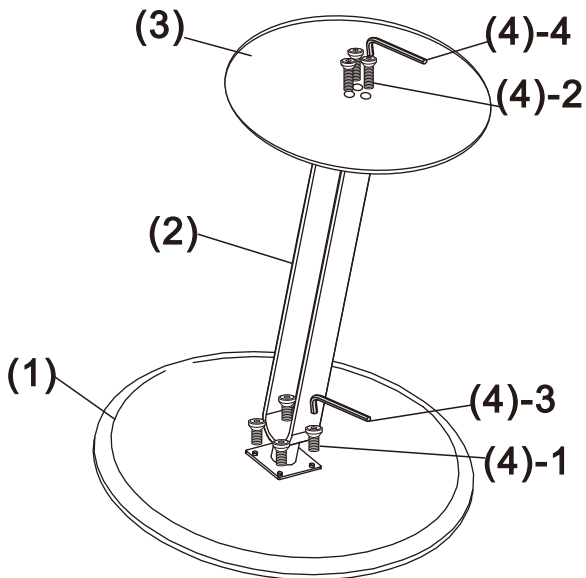

ITEM NAME / NOM D'ITEM : DERRY BAR TABLE

ITEM # / NO. ITEM : 110317

Enquiry : parts@zuomod.com

PARTS LIST / Liste des pièces

(1)	(2)	(3)	(4)												
 X1	 X1	 X1	<table><tr><td>1.</td><td></td><td>X4 M6*20mm</td></tr><tr><td>2.</td><td></td><td>X3 M8*30mm</td></tr><tr><td>3.</td><td></td><td>X1</td></tr><tr><td>4.</td><td></td><td>X1</td></tr></table>	1.		X4 M6*20mm	2.		X3 M8*30mm	3.		X1	4.		X1
1.		X4 M6*20mm													
2.		X3 M8*30mm													
3.		X1													
4.		X1													

INSTRUCTIONS

A

B

For missing parts or damaged parts, pls call /

Pour pièce manzuante ou endommagée, veuillez appeler : USA, Canada and Mexico: (866)-798-6663

AI-V1-240524