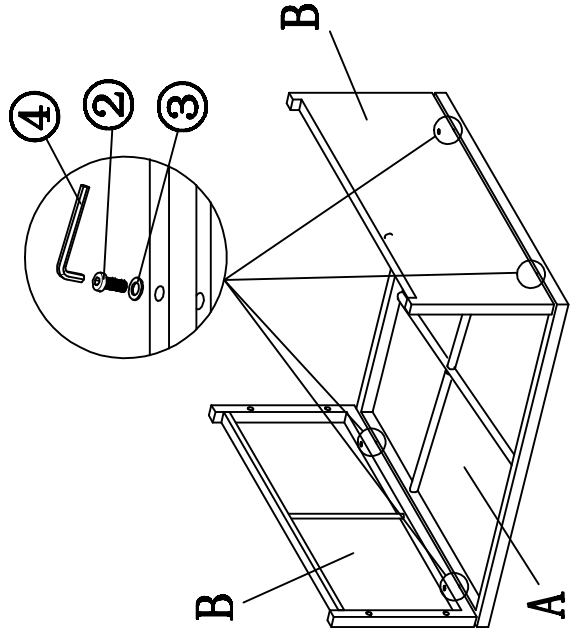

# Assembly Instructions

ITEM# : FPF20651

**FESTIVITA**  
PATIO FURNITURE

# Assembly Instruction

<p>①</p>  <p>M6*30mm 8PCS</p>	<p>②</p>  <p>M6*35mm 4PCS</p>	<p>③</p>  <p>12PCS</p>	<p>④</p>  <p>1PC</p>
<p>A*1</p> 	<p>B*2</p> 	<p>C*2</p> 	

STEP1:

STEP2:

STEP3: