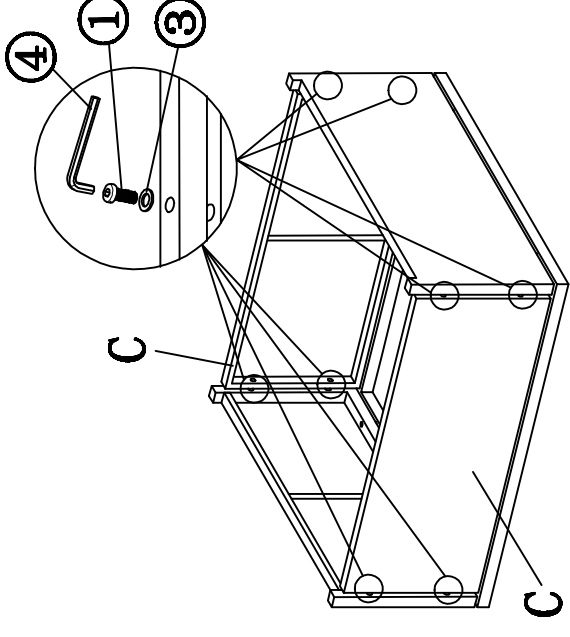

# Assembly Instructions

ITEM# : FPF20651

**FESTIVITA**  
PATIO FURNITURE

# Assembly Instruction

<p>①</p>  <p>M6*30mm 8PCS</p>	<p>②</p>  <p>M6*35mm 4PCS</p>	<p>③</p>  <p>12PCS</p>	<p>④</p>  <p>1PC</p>
<p>A*1</p> 	<p>B*2</p> 	<p>C*2</p> 	

STEP1:

STEP2:

STEP3: