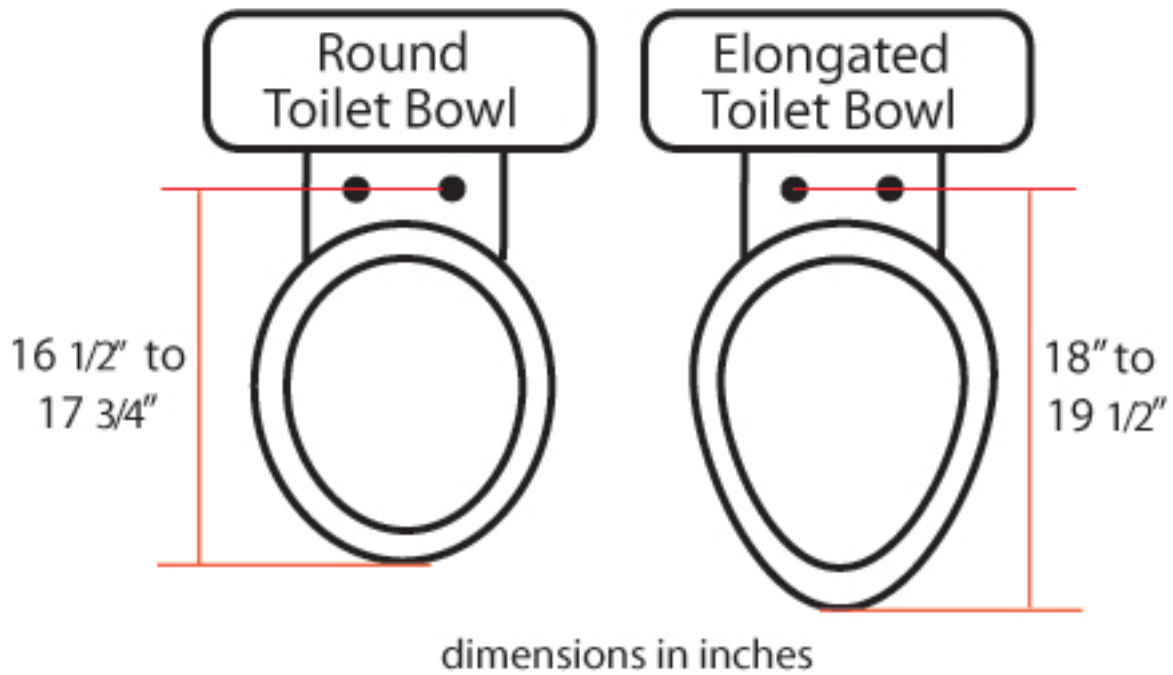

## Brondell Toilet Fit Chart

## Breeza

### Seat Dimensions

Round: 15"W x 19"L x 2.9"H  
Elongated: 15"W x 20"L x 2.9"H

### Seat & Remote Dimensions

Round: 15"W x 19"L x 6"H  
Elongated: 15"W x 20"L x 6"H

6"W x 4"H x 1"D